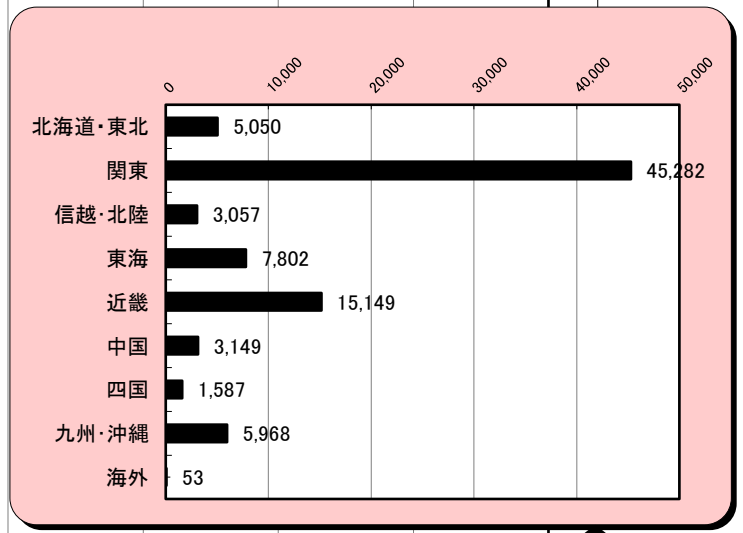

キャリアコンサルタント登録者数

令和8年1月末日現在

(単位:人)

| ブロック | 都道府県名 | 計 |
|--------------------|-------------------|--------|
| 北海道・東北 (5,050人) | 北海道 | 1,928 |
| | 青森県 | 329 |
| | 岩手県 | 452 |
| | 宮城県 | 1,248 |
| | 秋田県 | 272 |
| | 山形県 | 324 |
| | 福島県 | 497 |
| 関東 (45,282人) | 茨城県 | 996 |
| | 栃木県 | 716 |
| | 群馬県 | 620 |
| | 埼玉県 | 5,437 |
| | 千葉県 | 4,996 |
| | 東京都 | 22,273 |
| | 神奈川県 | 9,909 |
| | 山梨県 | 335 |
| | 信越・北陸 (3,057人) | 新潟県 |
| 長野県 | | 954 |
| 富山県 | | 426 |
| 石川県 | | 606 |
| 福井県 | | 312 |
| 東海 (7,802人) | 岐阜県 | 698 |
| | 静岡県 | 1,587 |
| | 愛知県 | 4,860 |
| | 三重県 | 657 |
| 近畿 (15,149人) | 滋賀県 | 775 |
| | 京都府 | 1,998 |
| | 大阪府 | 7,218 |
| | 兵庫県 | 4,008 |
| | 奈良県 | 897 |
| | 和歌山県 | 253 |
| | 中国 (3,149人) | 鳥取県 |
| 島根県 | | 324 |
| 岡山県 | | 855 |
| 広島県 | | 1,337 |
| 山口県 | | 428 |
| 四国 (1,587人) | 徳島県 | 288 |
| | 香川県 | 491 |
| | 愛媛県 | 547 |
| | 高知県 | 261 |
| 九州・沖縄 (5,968人) | 福岡県 | 2,753 |
| | 佐賀県 | 247 |
| | 長崎県 | 391 |
| | 熊本県 | 641 |
| | 大分県 | 337 |
| | 宮崎県 | 359 |
| | 鹿児島県 | 449 |
| 沖縄県 | 791 | |
| 海外 | なし | 53 |
| 総数 | | 87,097 |

| ブロック | 計 | % |
|--------|--------|-------|
| 北海道・東北 | 5,050 | 5.8 |
| 関東 | 45,282 | 52.0 |
| 信越・北陸 | 3,057 | 3.5 |
| 東海 | 7,802 | 9.0 |
| 近畿 | 15,149 | 17.4 |
| 中国 | 3,149 | 3.6 |
| 四国 | 1,587 | 1.8 |
| 九州・沖縄 | 5,968 | 6.9 |
| 海外 | 53 | 0.1 |
| 総数 | 87,097 | 100.0 |